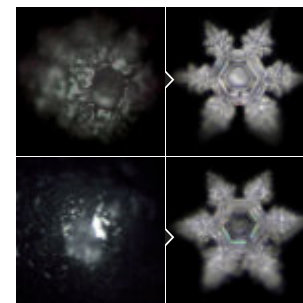

実験前

実験後

実証されたソマヴェディックの効果はこちら

ご注意ください：ソマヴェディックは、病気の診断、治療、治癒、予防を目的としたものではありません。