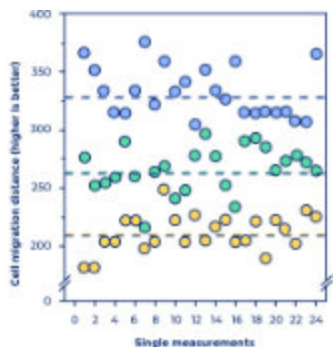

## 携帯電話による電磁波からの悪影響の減少

アンバーによる細胞の再生効果の検証/創傷部位の線維芽細胞の結合、酸化曝露過程での好中球の機能の変化

ダーシュサイエンティフィック GmbH.

## ソマヴェディックによる血球の劇的な変化

電磁波ストレスに晒された被験者がソマヴェディックの効果範囲で90分過ごした、血中の血球の変化分析結果

実験前

実験後

The International Society for Electromog Research IGEF Ltd.

ソマヴェディックは周波数を応用したセラピー機器です。家庭、オフィス、車内など様々な屋内スペース向けに設計されています。Wi-Fi、Bluetooth、携帯電話からの電磁波による悪影響を軽減するのに効果的です。ソマヴェディックは強力なパワーを放出する半貴石と希少な鉱物と金属のエネルギー放出原理を制御・応用しています。そのため、壁や床に遮られることなく全方向に360度・30メートルに渡って心地よい空間を作り出します。

効果範囲は全方向に及び、360度30メートル。

肉体と精神に心地よい空間を安定して作り続けます。

効果は球体のように広がり、壁や床に遮られません。

ソマヴェディックは肉体の自然な再生と回復をサポートし、より良い睡眠、エネルギーレベルの向上、生きた水での水分補給を可能にし、自律神経系を安定させます。

ハンドメイド

ソマヴェディックは水の分子構造を変化させます。それは私たちの肉体や細胞にとって生物学的にメリットのある水=からだに良い水なのです。